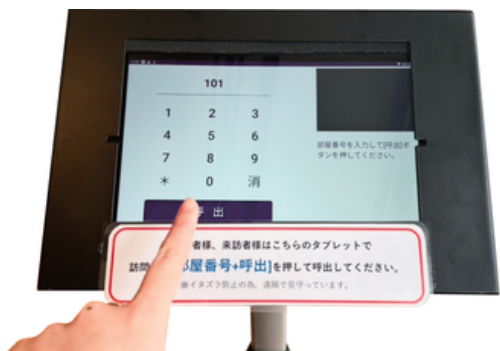

Grape

～工事期間中専用インターホン～

並行稼働をお気軽に

インターホンリニューアルの強い味方